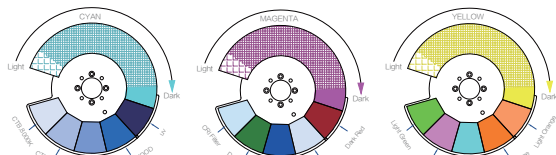

### 2.68° @ Spot Mode

Расстояние (м)	10	20	50	70	100
Освещ-ть (лк)	15600	39200	6272	3200	1560
Диаметр (см)	47	93	234	328	468

## СИСТЕМА ЦВЕТА