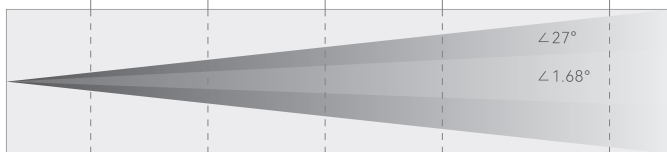

## IP65 · КОМПАКТНЫЙ · ДИНАМИЧНЫЙ · УНИВЕРСАЛЬНЫЙ

- Конструкция с классом защиты IP65 подходит для использования в любую погоду.
- Передовая оптическая конструкция обеспечивает революционную светоотдачу
- Фронтальная линза диаметром 180 мм и узкий угол луча 1,68° обеспечивают четкую, прямолинейную и резкую проекцию луча.
- Исключительно ровное пятно с безупречной насыщенностью поля
- 3 колеса CMY (CMY + 15 фильтров) + СТО для смешивания широкого спектра насыщенных цветов
- 1 вращающееся колесо гобо (8 сменных + открытое) и 1 статичное колесо гобо (18 + открытое), а также колесо анимации
- Двухнаправленная 8-гранная и 4-гранная призма
- Управление DMX 512 и RDM

### 1.68° @ Режим Beam

Расстояние (м)	20	40	60	80	100
Освещ-ть (лк)	190000	47500	21100	11870	7600
Диаметр (см)	59	118	177	236	295

### 27° @ Режим Beam

Расстояние (м)	3	5	10	15	20
Освещ-ть (лк)	24800	13140	3285	1460	821
Диаметр (см)	145	241	482	723	964