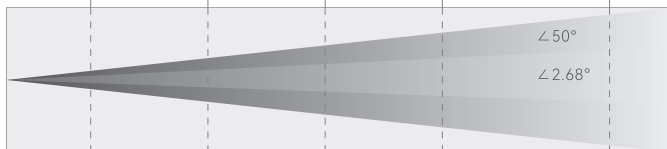

50° @ Spot Mode

Расстояние (м)	3	5	7	10	15
Освещ-ть (лк)	4050	1458	743	364	162
Диаметр (см)	230	383	536	766	1149