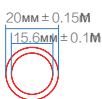

ВРАЩАЮЩИЕСЯ ГОБО