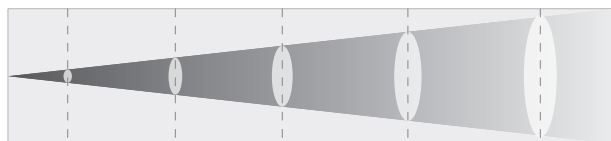

可选配挡光板, 网格和色片夹

双吊架设计, 便于地面放置与空中悬挂

DMX、RDM、W-DMX控制

光束角度 12°

测距 (m)	1	3	5	7	10
照度 (lux)	148500	16500	5940	3030	1485

光束角度 24°

测距 (m)	1	3	5	7	10
照度 (lux)	61740	6860	2470	1260	617

光束角度 65°