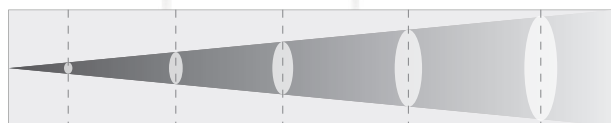

# LED 冷白 COB PAR灯

207W 5600K COB LED光源

整机光输出13600流明

高显示指数, CRI > 96 / R9 > 95

可任意变换光束角度 (安装不同透镜)

4种调光曲线, 高效光学系统

静音操作, 无闪烁输出

可调节PWM闪烁频率, 适用于任何工作室拍摄

可选配挡光板, 网格和色片夹

双吊架设计, 便于地面放置与空中悬挂

DMX、RDM、W-DMX控制

光束角度 12°

测距 (m)	1	3	5	7	10
照度 (lux)	148500	16500	5940	3030	1485

光束角度 24°

测距 (m)	1	3	5	7	10
照度 (lux)	61740	6860	2470	1260	617

光束角度 65°