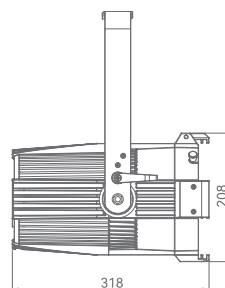

测距 (m)	1	3	5	7	10
照度 (lux)	11070	1230	443	226	110

光学	
光源	5600K COB LED
整机光输出	13600 lm
显色指数	CRI > 96 / R9 > 95
光束角度	12° / 24° / 65°
泛光角度	24° / 40° / 95°

效果	
频闪	0-30 Hz
PWM闪烁频率	600 / 1200 / 2000 / 4000 / 6000 / 25000Hz
调光	4种调光曲线

控制	
控制方式	DMX/RDM (可选W-DMX)
DMX通道	1CH / 2 CH / 3CH / 6CH
显示屏	带4个按键的OLED屏

电源	
输入电压与频率	100 - 240 VAC, 50/60 Hz
电源连接	POWERCON (蓝色) 电源输入/输出 最大连接数量8台
信号连接	3芯和5芯DMX信号线输入/输出
整机功率	207W
工作环境	-10°C~45°C

物理特性	
尺寸	450 x 316 x 208 mm
重量	5.6kg
散热系统	自动 (超静音可调速风扇)
外壳	压铸铝合金, 黑色亚光

顶视图

正视图

侧视图