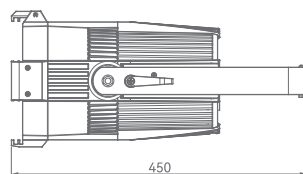

可选配挡光板, 网格和色片夹

双吊架设计, 便于地面放置与空中悬挂

DMX、RDM、W-DMX控制

光束角度 12°

测距 (m)	1	3	5	7	10
照度 (lux)	148500	16500	5940	3030	1485

光束角度 24°

测距 (m)	1	3	5	7	10
照度 (lux)	61740	6860	2470	1260	617

光束角度 65°

测距 (m)	1	3	5	7	10
照度 (lux)	11070	1230	443	226	110

光学	
光源	5600K COB LED
整机光输出	13600 lm
显色指数	CRI > 96 / R9 > 95
光束角度	12° / 24° / 65°
泛光角度	24° / 40° / 95°

效果	
频闪	0-30 Hz
PWM闪烁频率	600 / 1200 / 2000 / 4000 / 6000 / 25000Hz
调光	4种调光曲线

控制	
控制方式	DMX/RDM (可选W-DMX)
DMX通道	1CH / 2 CH / 3CH / 6CH
显示屏	带4个按键的OLED屏

电源	
输入电压与频率	100 - 240 VAC, 50/60 Hz
电源连接	POWERCON (蓝色) 电源输入/输出 最大连接数量8台
信号连接	3芯和5芯DMX信号线输入/输出
整机功率	207W
工作环境	-10°C~45°C

物理特性	
尺寸	450 x 316 x 208 mm
重量	5.6kg
散热系统	自动 (超静音可调速风扇)
外壳	压铸铝合金, 黑色亚光

顶视图

正视图

侧视图