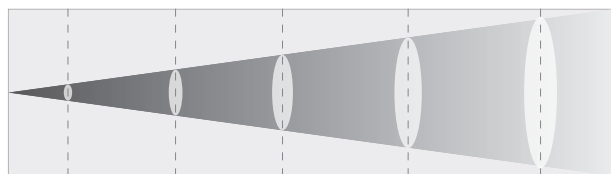

可选配挡光板, 网格和色片夹

双吊架设计, 便于地面放置与空中悬挂

DMX、RDM、W-DMX控制

光束角度 12°

测距 (m)	1	3	5	7	10
照度 (lux)	148500	16500	5940	3030	1485

光束角度 24°

测距 (m)	1	3	5	7	10
照度 (lux)	61740	6860	2470	1260	617

光束角度 65°

测距 (m)	1	3	5	7	10
照度 (lux)	11070	1230	443	226	110

光学	
光源	5600K COB LED
整机光输出	13600 lm
显色指数	CRI > 96 / R9 > 95
光束角度	12° / 24° / 65°
泛光角度	24° / 40° / 95°

效果	
频闪	0-30 Hz
PWM闪烁频率	600 / 1200 / 2000 / 4000 / 6000 / 25000Hz
调光	4种调光曲线