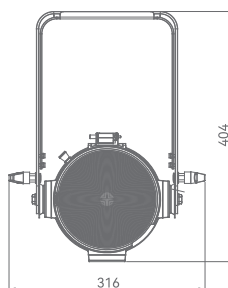

可选配挡光板, 网格和色片夹

双吊架设计, 便于地面放置与空中悬挂

DMX、RDM、W-DMX控制

光束角度 12°

测距 (m)	1	3	5	7	10
照度 (lux)	148500	16500	5940	3030	1485

光束角度 24°

测距 (m)	1	3	5	7	10
照度 (lux)	61740	6860	2470	1260	617

光束角度 65°

测距 (m)	1	3	5	7	10
照度 (lux)	11070	1230	443	226	110

光学	
光源	5600K COB LED
整机光输出	13600 lm
显色指数	CRI > 96 / R9 > 95
光束角度	12° / 24° / 65°
泛光角度	24° / 40° / 95°

效果	
频闪	0-30 Hz
PWM闪烁频率	600 / 1200 / 2000 / 4000 / 6000 / 25000Hz
调光	4种调光曲线

控制	
控制方式	DMX/RDM (可选W-DMX)
DMX通道	1CH / 2 CH / 3CH / 6CH
显示屏	带4个按键的OLED屏

电源	
输入电压与频率	100 - 240 VAC, 50/60 Hz
电源连接	POWERCON (蓝色) 电源输入/输出 最大连接数量8台
信号连接	3芯和5芯DMX信号线输入/输出
整机功率	207W
工作环境	-10°C~45°C

物理特性	
尺寸	450 x 316 x 208 mm
重量	5.6kg
散热系统	自动 (超静音可调速风扇)
外壳	压铸铝合金, 黑色亚光

顶视图

正视图

侧视图