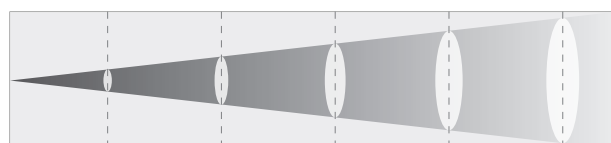

Beam Angle 37.7°