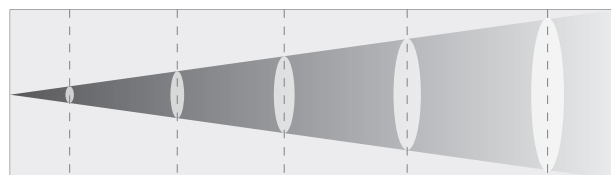

4排分段式控制，应用于户内户外各种场合

多种透镜角度: 8°, 15°, 25°, 45°

坚固的压铸机身，钢化玻璃面板

Omega快锁组件，安装简易

DMX、RDM、W-DMX控制

颜色

光束角度45°

测距 (m)	5	10	15	20	30
照度(lux)	1000	250	111	63	28
光斑直径(cm)	383	766	1149	1532	2298

物理特性	
尺寸	530 x314x 93mm
重量	13kg
外壳	压铸铝, 黑色(可定制色)
防护等级	IP65
组件	欧规防水电源线1PCS, 保险绳1PCS