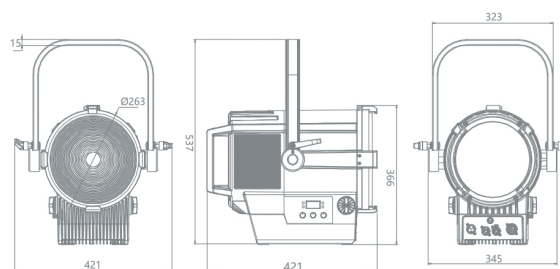

### УПРАВЛЕНИЕ

Протокол	DMX/RDM
Подкл. передачи данных	3-конт. или 5-конт DMX In/Out
DMX каналы	2/5/7/9/13/16/19ch
Дисплей	OLED с энкодером

### ФИЗИЧЕСКИЕ ПАРАМЕТРЫ

Корпус	Алюминий, матовый черный
Охлаждение	Малошумный вентилятор
Температура окр. среды	-10°С~45°С
Размеры	541 x 421 x 537мм
Вес	15.8кг
Аксессуары	Кабель питания: 1 шт. Шторки : 1 шт. Гелевая рамка : 1 шт. Шпигот : 1 шт.