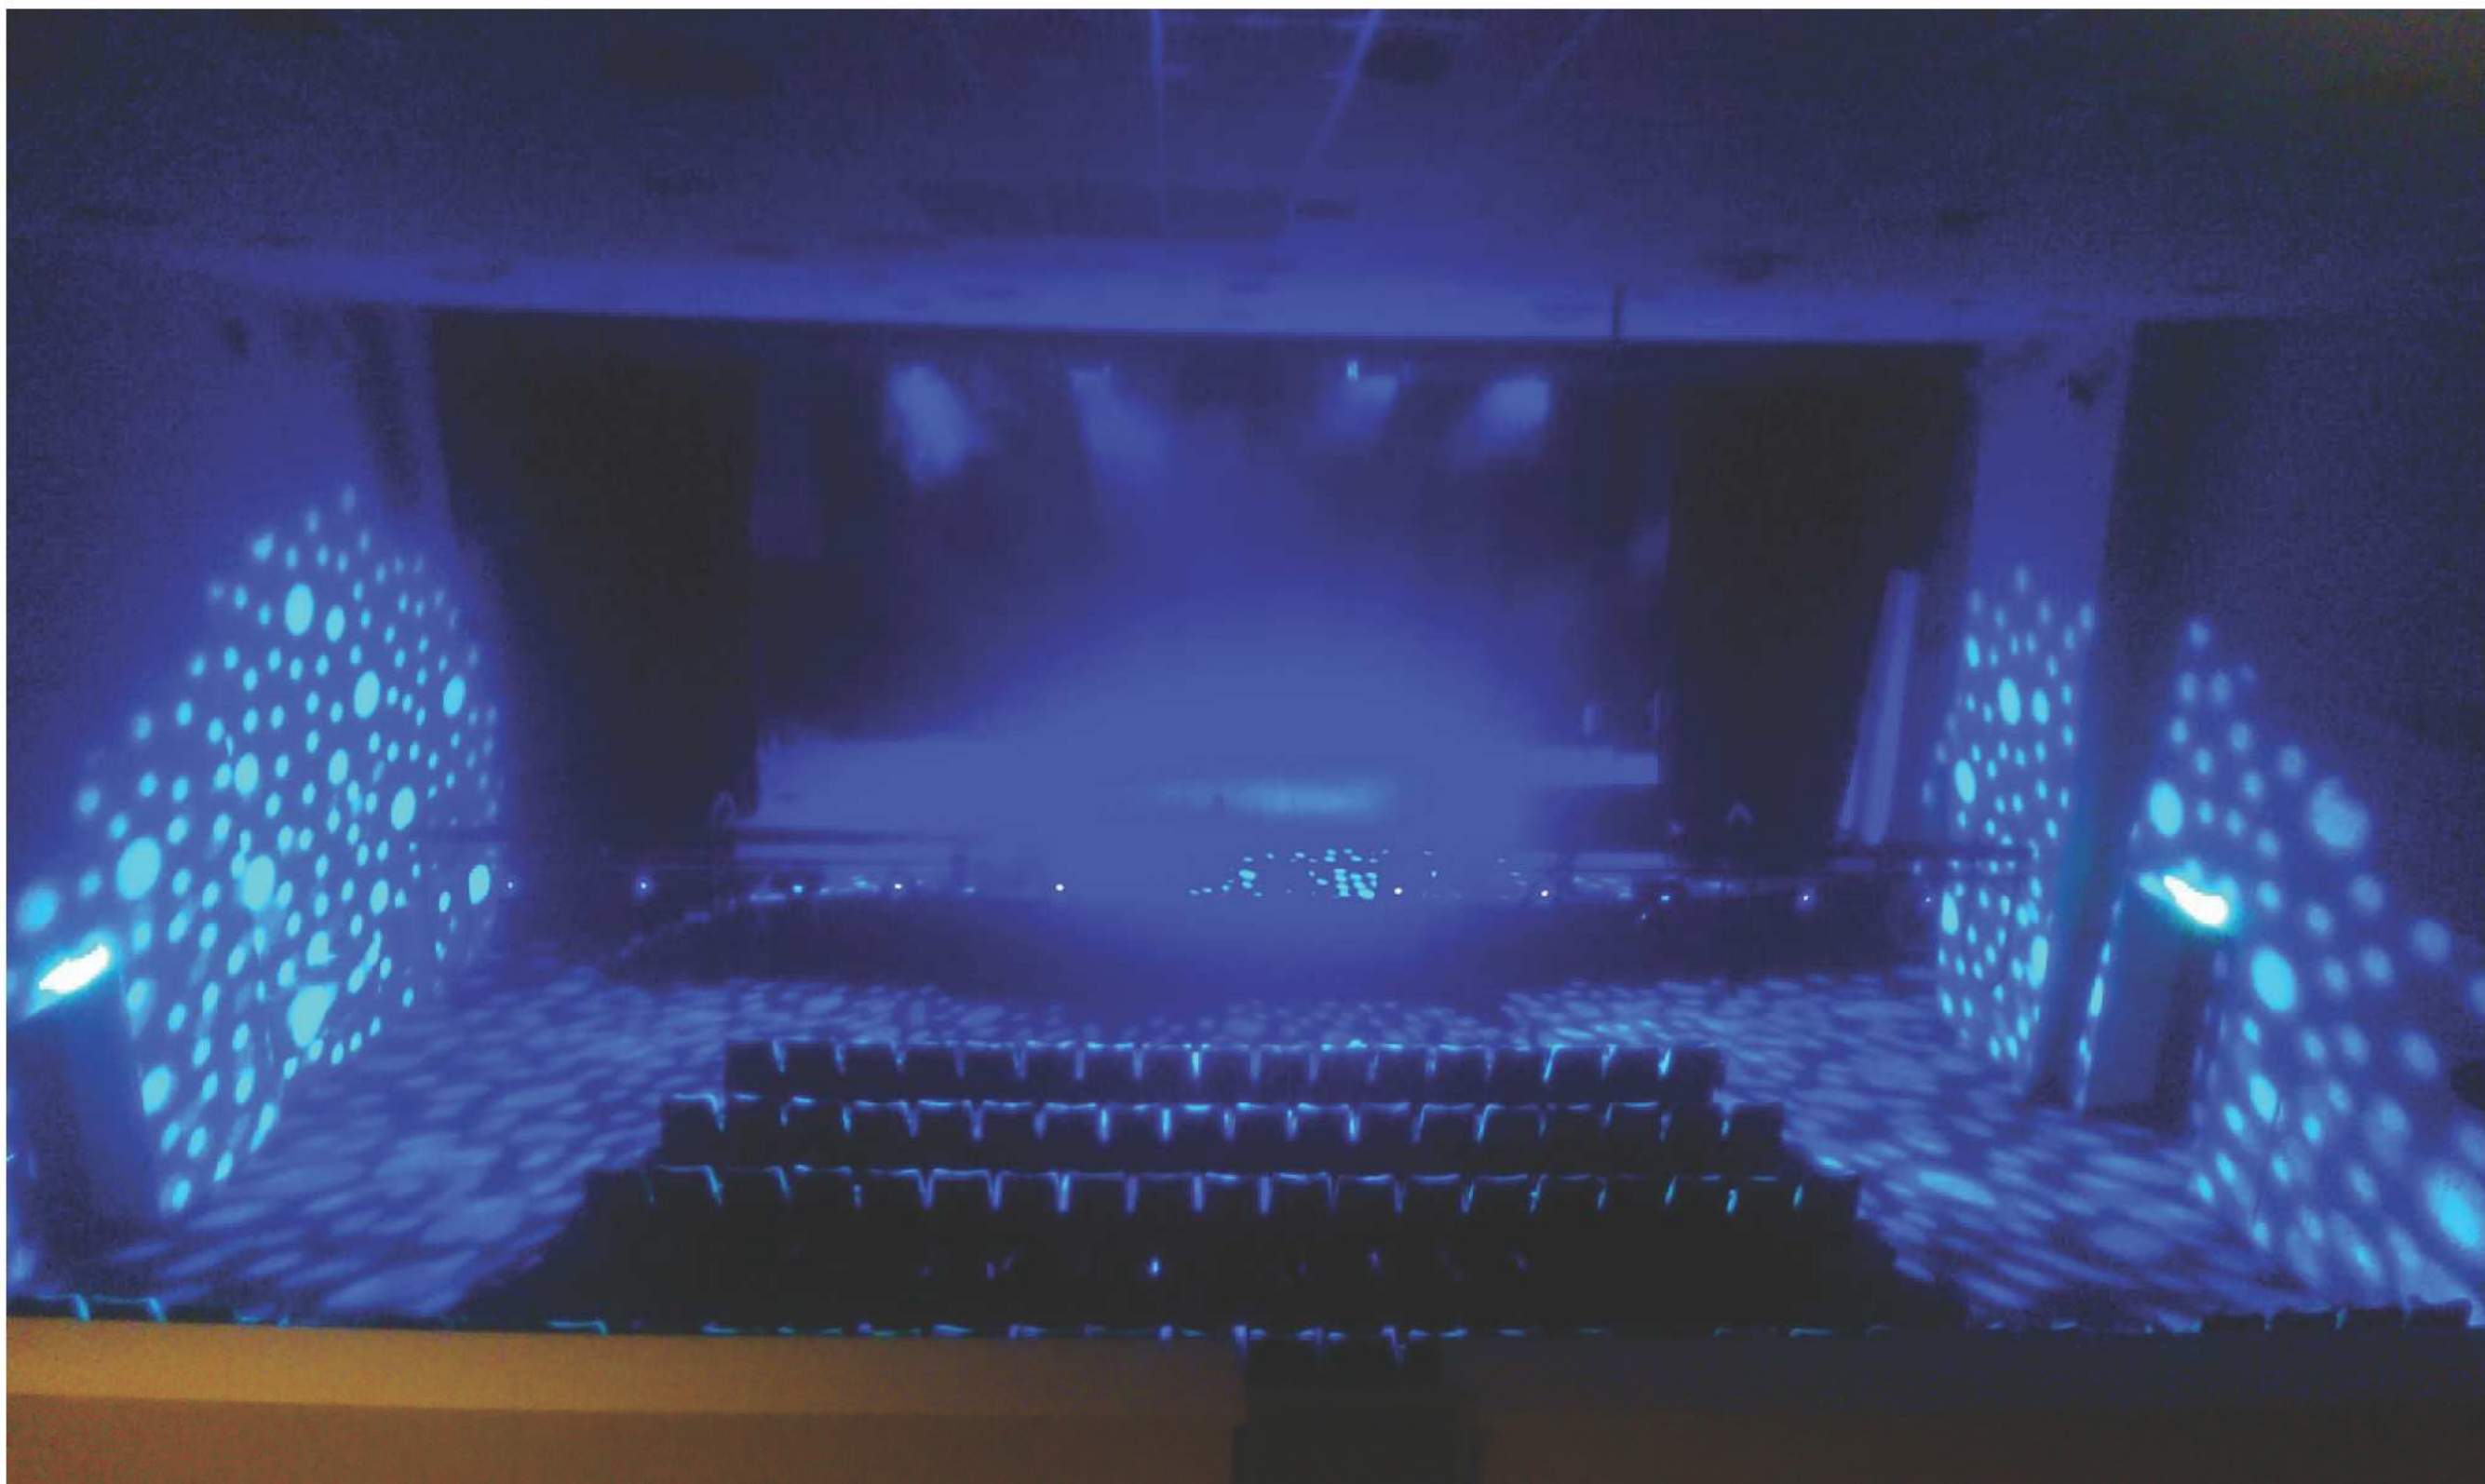

Пансионат “Южный” в Адлерском районе г. Сочи. Концертный зал.

Пансионат “Южный” в Адлерском районе г. Сочи. Концертный зал.

Пансионат “Южный” в Адлерском районе г. Сочи. Концертный зал.

Пансионат “Южный” в Адлерском районе г. Сочи. Концертный зал.