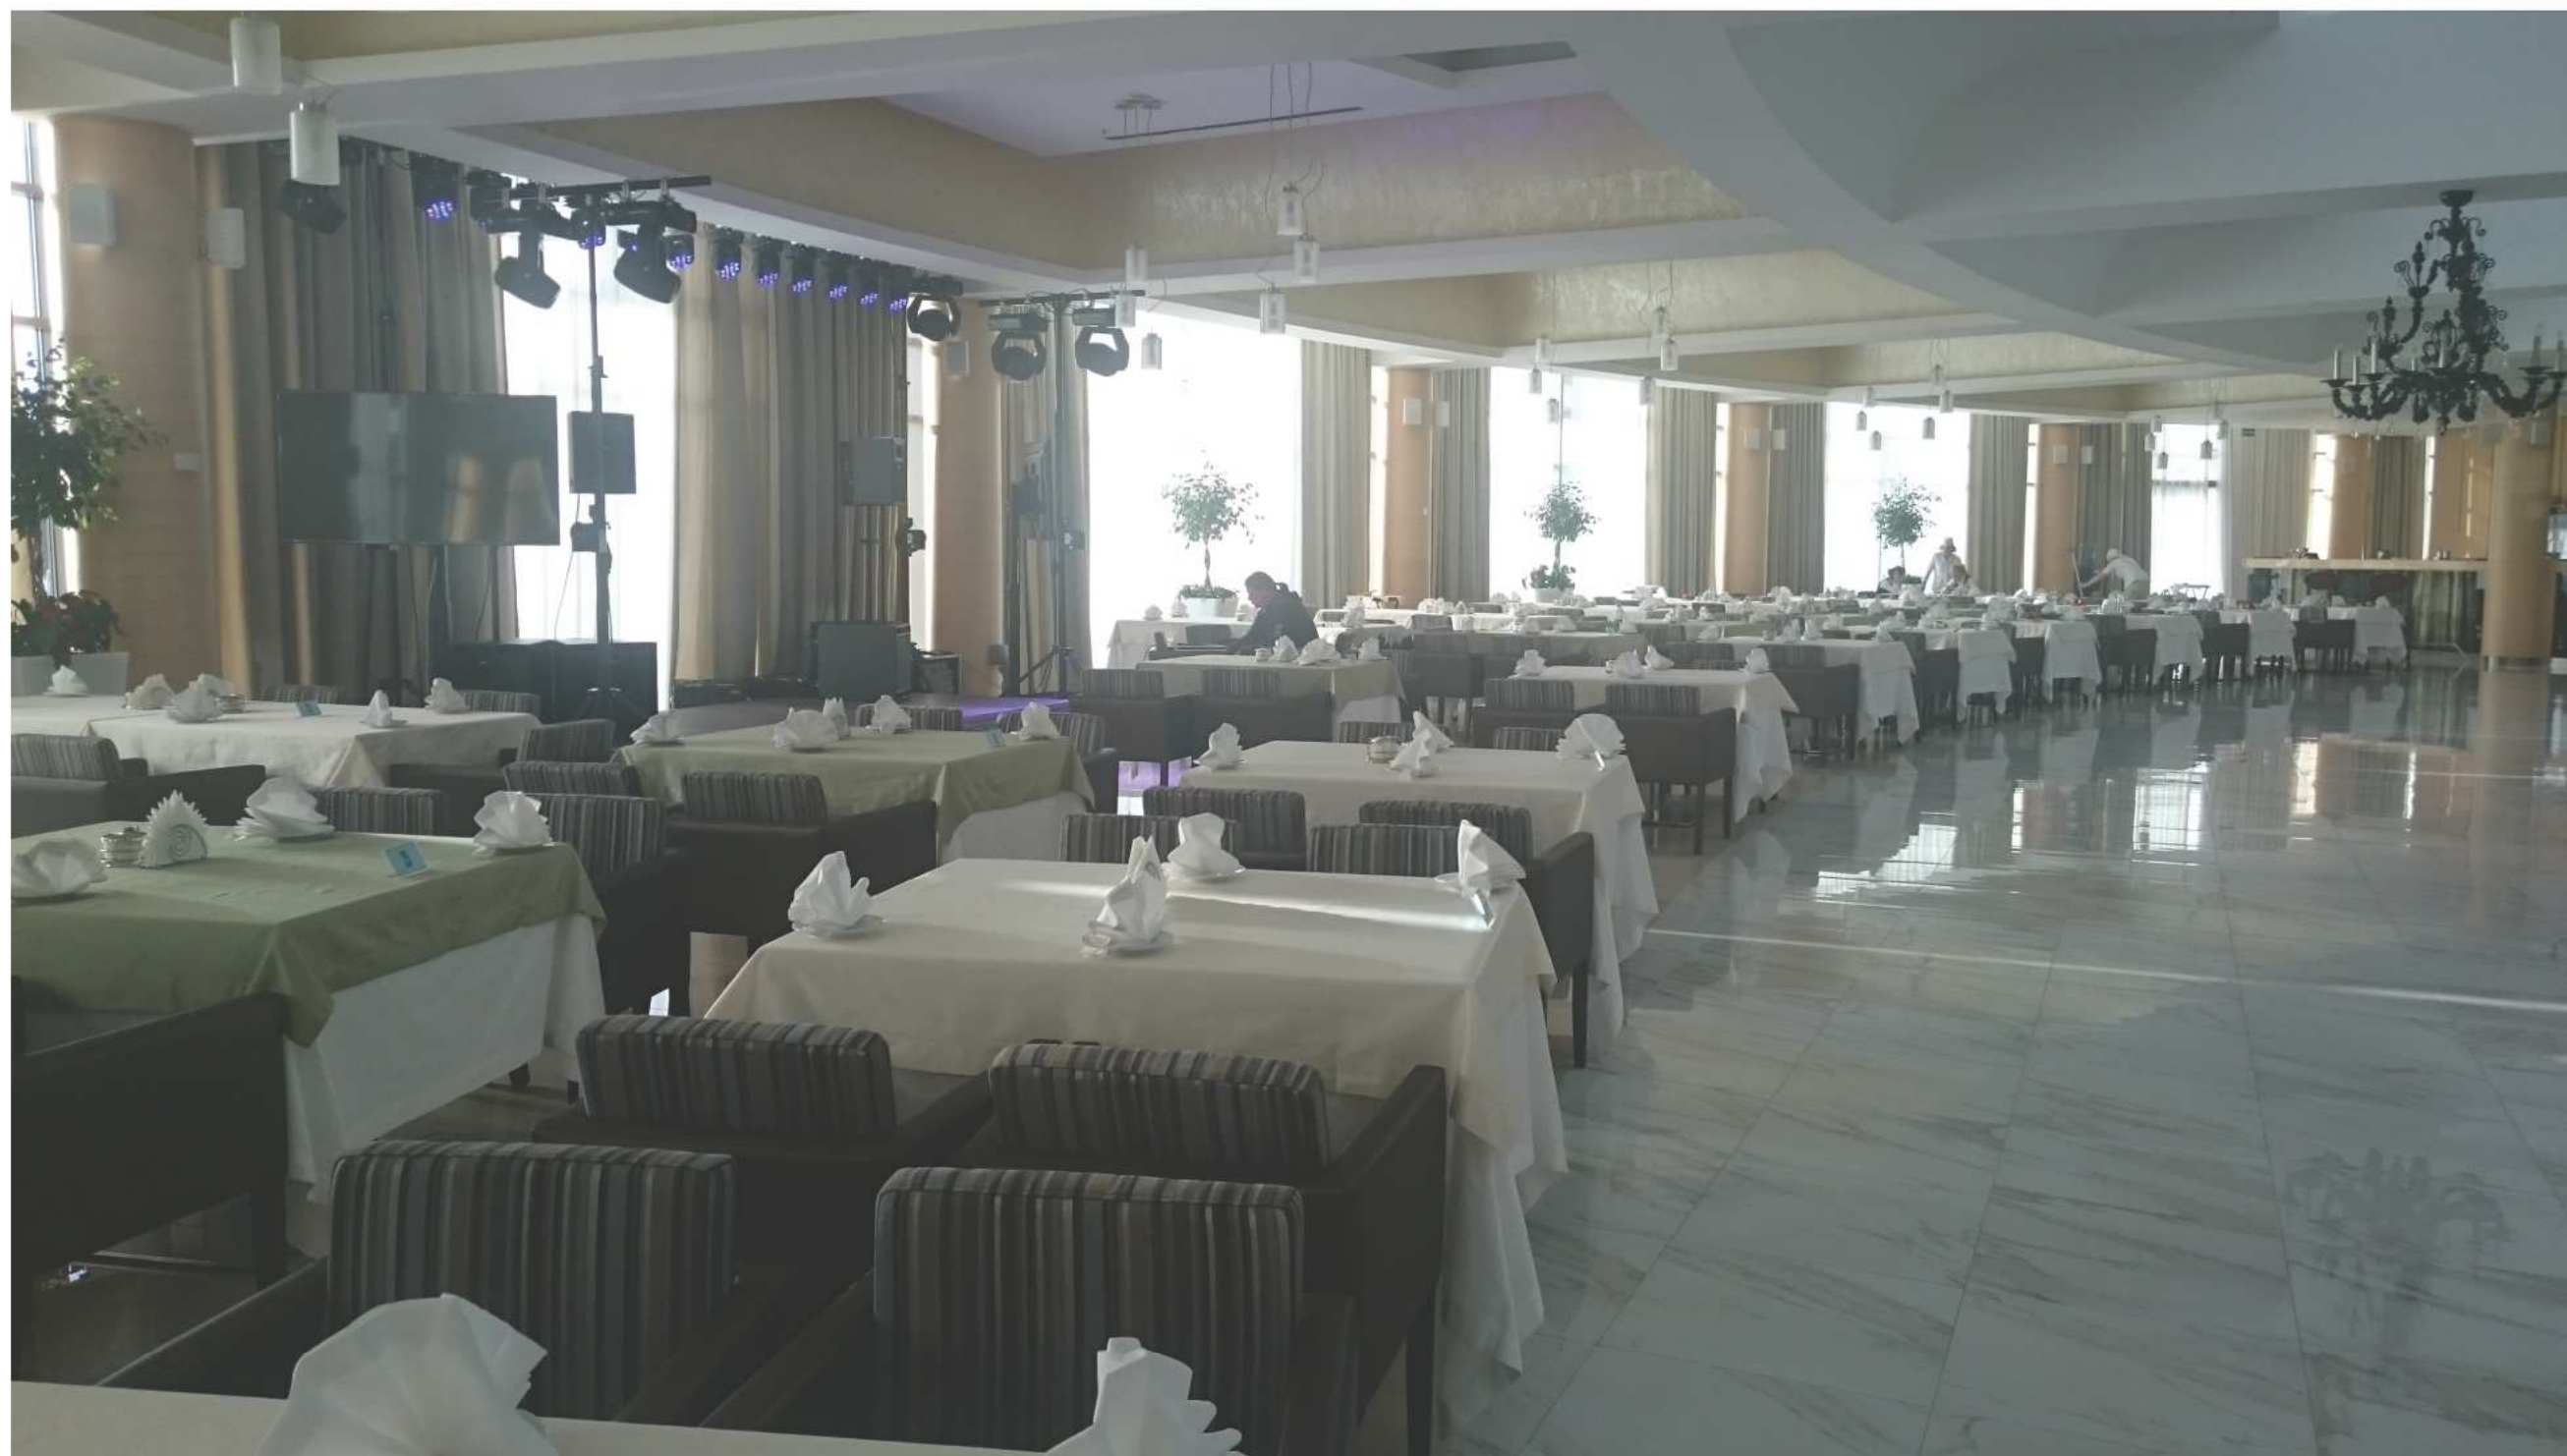

г. Москва, Рижский вокзал

Частный дом, Московская область.

Пансионат “Южный” в Адлерском районе г. Сочи. Караоке клуб.

Пансионат “Южный” в Адлерском районе г. Сочи. Караоке клуб.

Пансионат “Южный” в Адлерском районе г. Сочи.