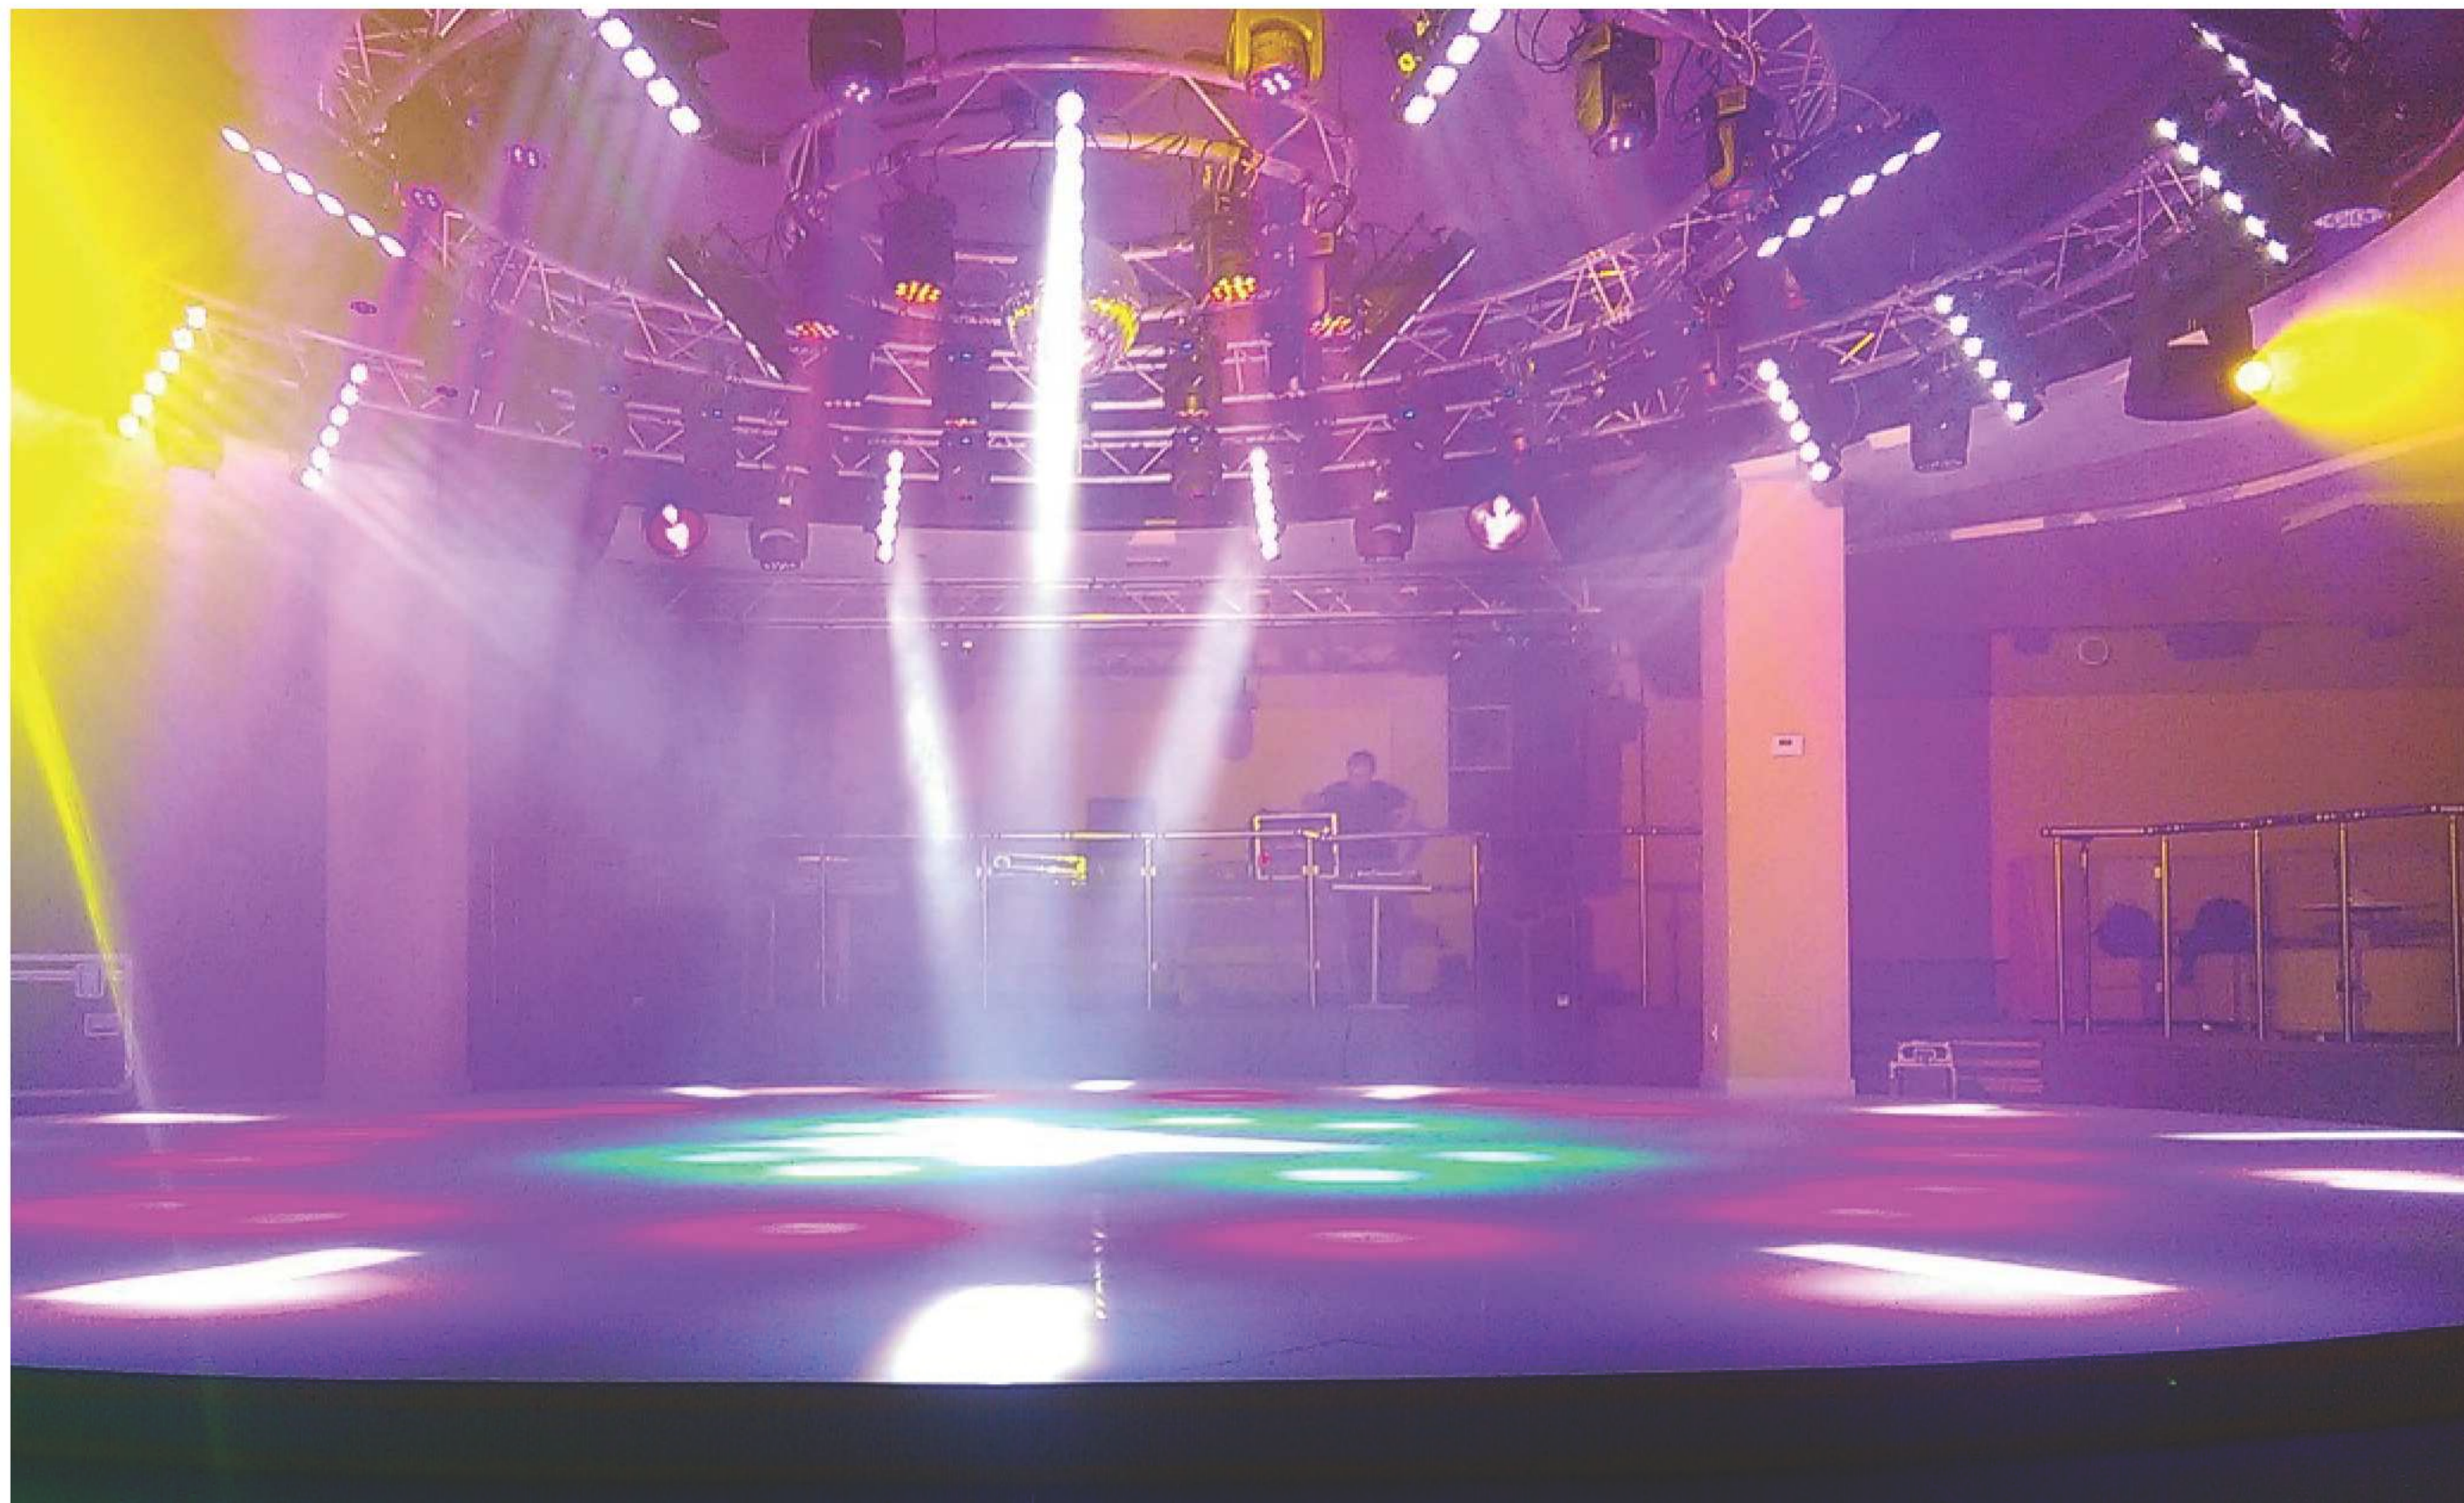

Пансионат “Южный” в Адлерском районе г. Сочи. Диско клуб.