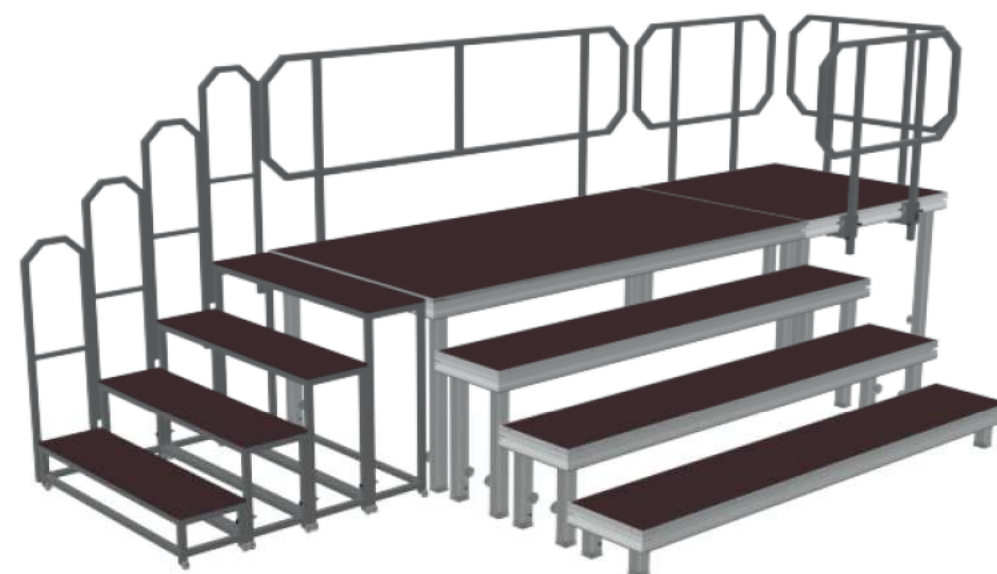

С 2009 года в проектах компании применяются элементы механического оборудования сцены собственного производства: подъемно-опускные устройства в виде легких и многоуровневых софитных ферм и штанкетов, антрактно-раздвижные и поплановые занавесы, подъемно-опускные столы и подиумы. Исходя из функциональной необходимости и пожеланий заказчика эти элементы оснащаются механическим или электрифицированным приводом зарубежных или российских производителей.

Поставка оборудования

Успех реализации проекта напрямую зависит от грамотного подбора и своевременной поставки оборудования. За более чем 20 лет работы специалистами «Софит Лайт» установлены надежные партнерские отношения с ведущими зарубежными производителями профессионального звукового и светового оборудования. В числе наших партнеров компании мирового масштаба, такие как итальянский производитель акустических систем Outline, испанский производитель систем цифровой обработки звука Altair, компания Robe, лидер в области разработки и производства интеллектуальных световых приборов, компании Avolites и Compu-lite, специализирующиеся на изготовлении световых консолей.

Надежные партнерские отношения с мировыми производителями позволяют компании «Софит Лайт» осуществлять прямые поставки, брать на себя гарантийные обязательства и сервисное обслуживание поставляемого оборудования.