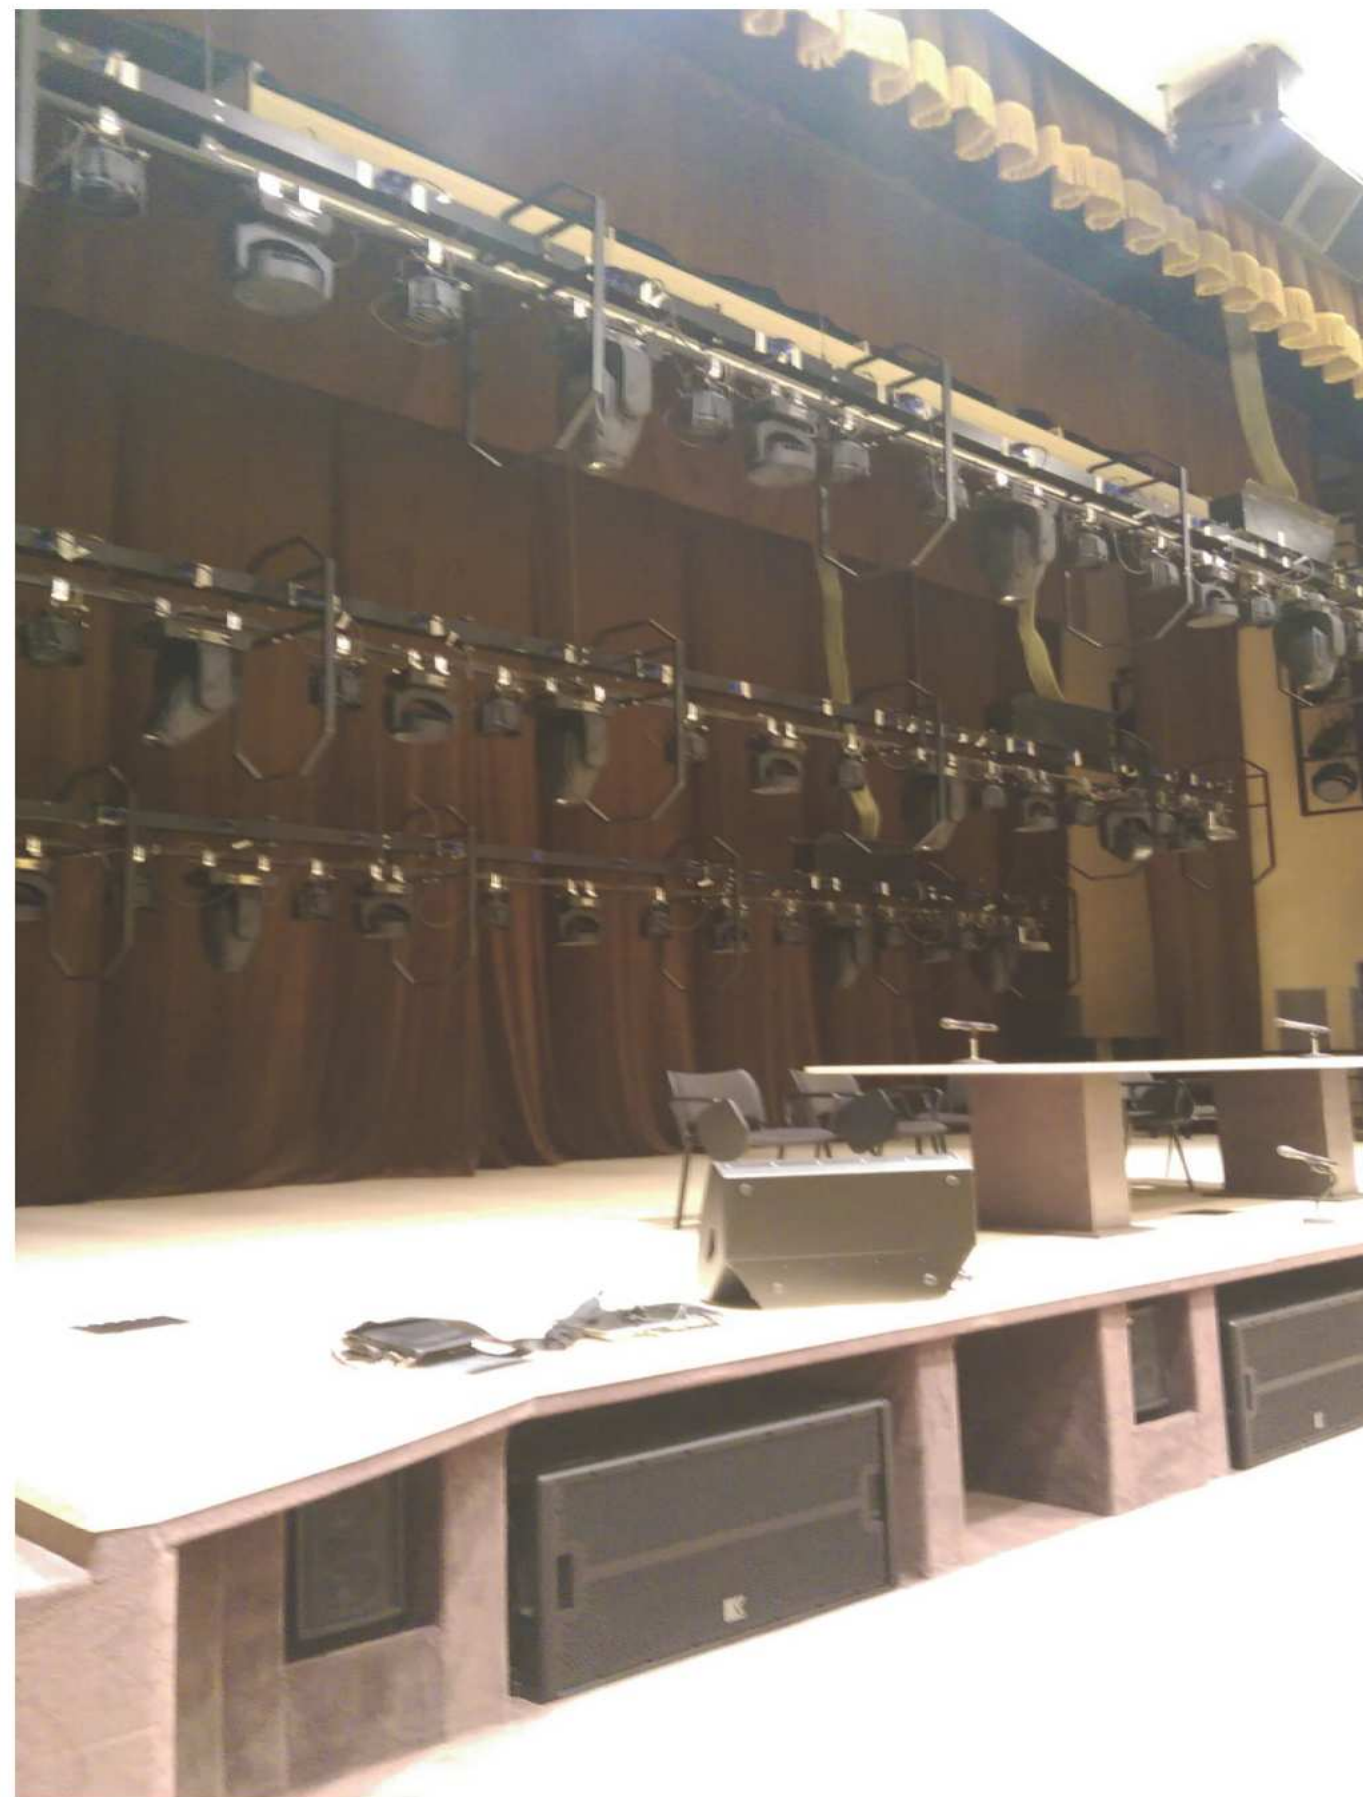

Пансионат “Южный” в Адлерском районе г. Сочи. Концертный зал.