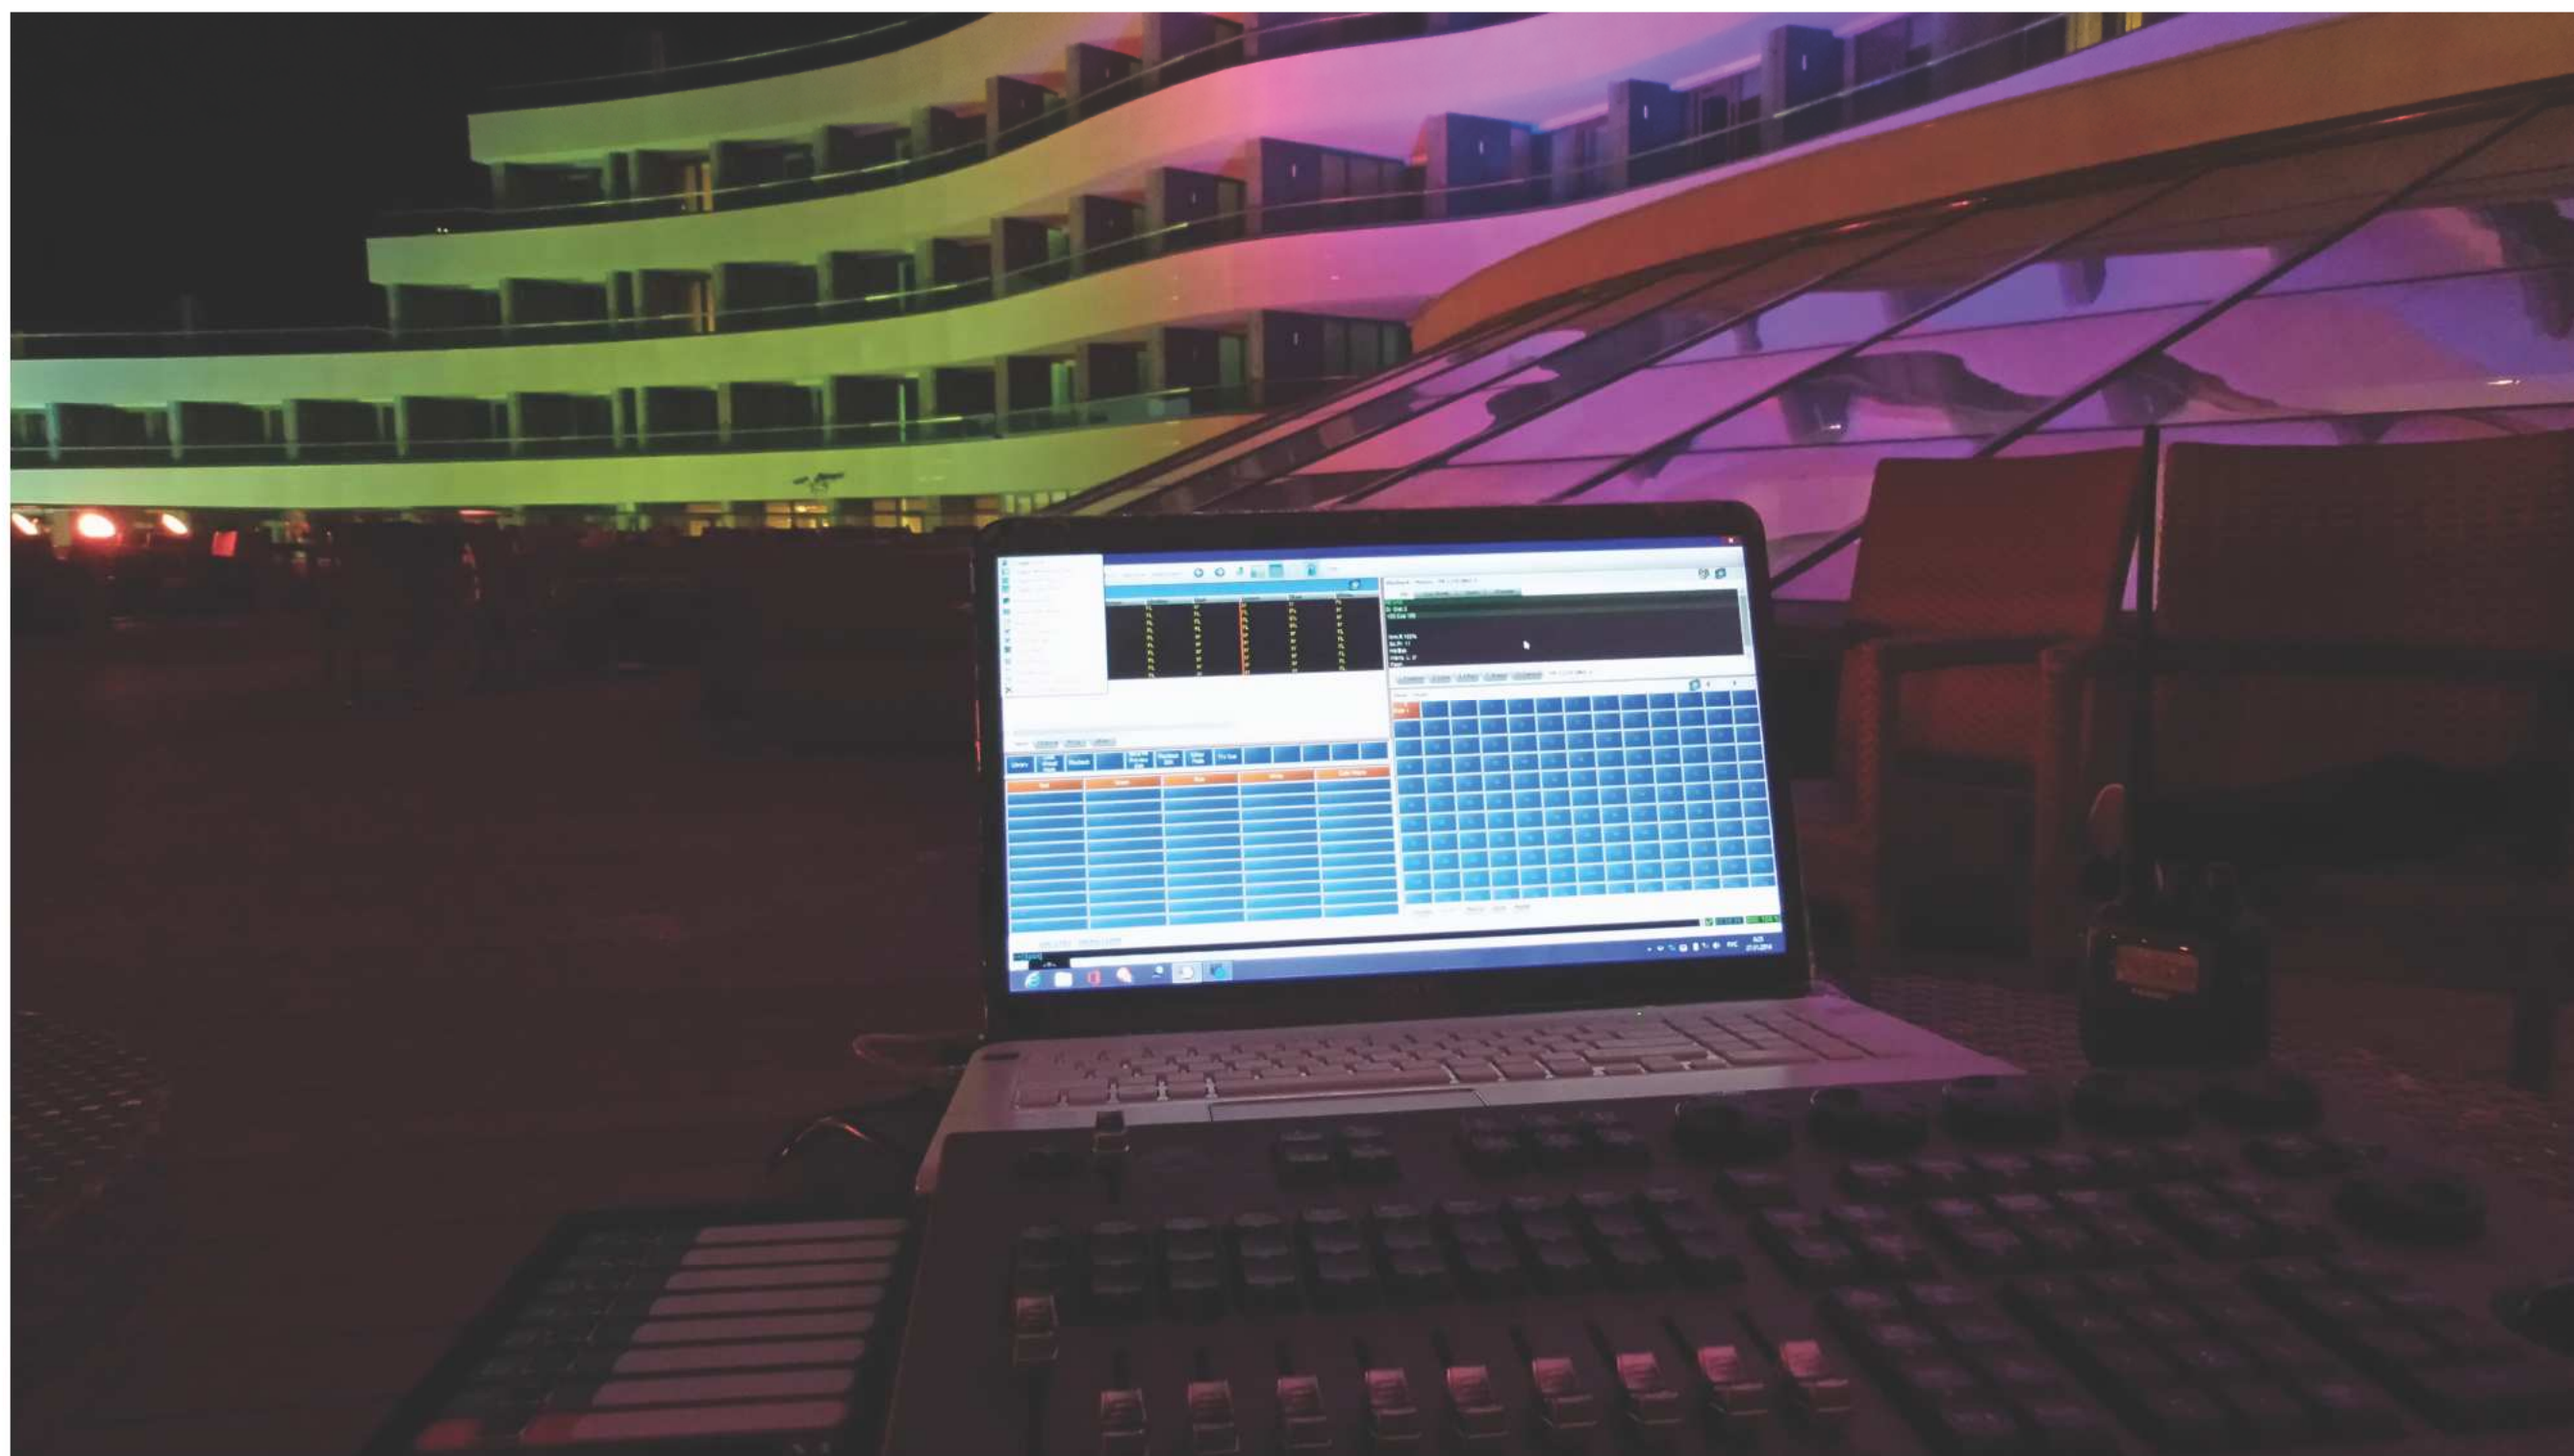

Пансионат “Южный” в Адлерском районе г. Сочи. Фото.